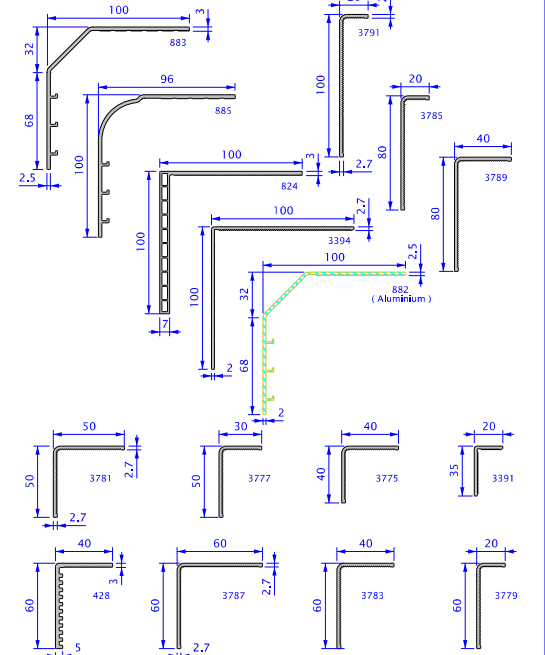

TAPEES - APPUIS

COUVRE - JOINTS

HABILLAGES RENO

JOINTS

EBRASEMENTS

PANNEAUX

DIVERS

PROFILES DE JONCTION

TAPEE PERSIENNE

PLATS D'HABILLAGE

EQUERRE D'HABILLAGE

EMBOUTS

FIXATIONS pour 3010