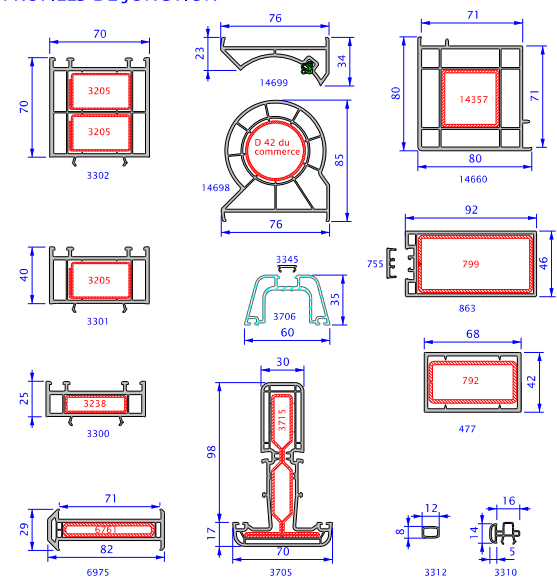

TAPEES - APPUIS

COUVRE - JOINTS

HABILLAGES RENO

JOINTS

EBRASEMENTS

PANNEAUX

DIVERS

PROFILES DE JONCTION

TAPEE PERSIENNE

PLATS D'HABILLAGE

EQUERRE D'HABILLAGE

EMBOUTS

FIXATIONS pour 3010