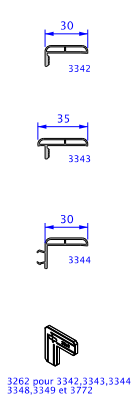

TAPEES - APPUIS

COUVRE - JOINTS

HABILLAGES RENO

JOINTS

EBRASEMENTS

PANNEAUX

DIVERS

PROFILES DE JONCTION

TAPEE PERSIENNE

PLATS D'HABILLAGE

EQUERRE D'HABILLAGE

EMBOUTS

FIXATIONS pour 3010