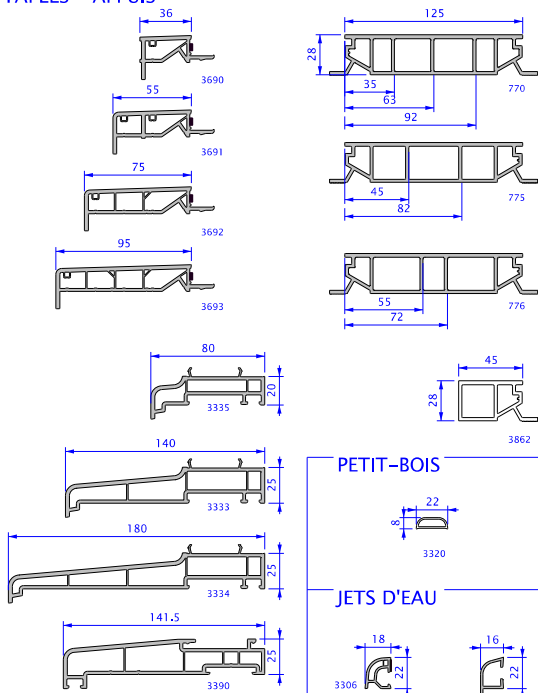

TAPEES - APPUIS

COUVRE - JOINTS

HABILLAGES RENO

JOINTS

EBRASEMENTS

PANNEAUX

DIVERS

PROFILES DE JONCTION

TAPEE PERSIENNE

PLATS D'HABILLAGE

EQUERRE D'HABILLAGE

EMBOUTS

FIXATIONS pour 3010