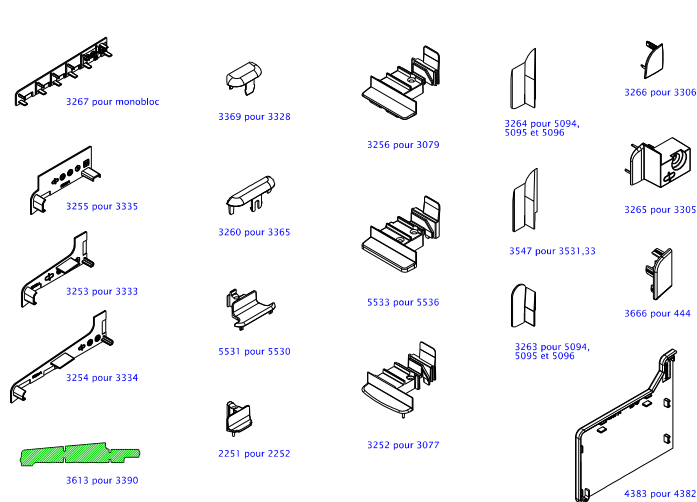

TAPEE PERSIENNE

PLATS D'HABILLAGE

EQUERRE D'HABILLAGE

EMBOUTS

FIXATIONS pour 3010