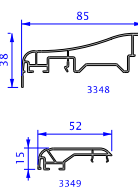

TAPEES - APPUIS

COUVRE - JOINTS

HABILLAGES RENO

JOINTS

EBRASEMENTS

PANNEAUX

DIVERS

PROFILES DE JONCTION

TAPEE PERSIENNE

PLATS D'HABILLAGE

EQUERRE D'HABILLAGE

EMBOUTS

FIXATIONS pour 3010