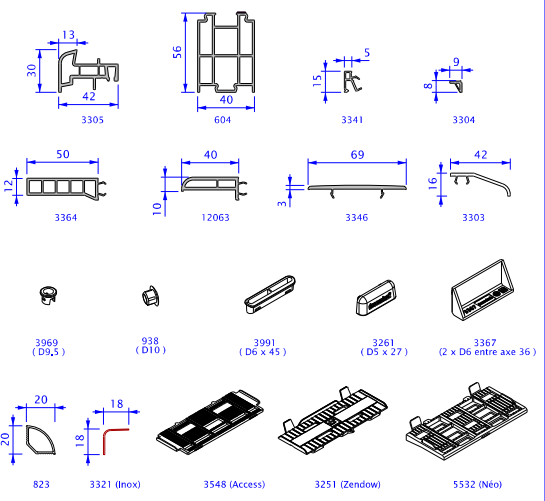

TAPEES - APPUIS

COUVRE - JOINTS

HABILLAGES RENO

JOINTS

EBRASEMENTS

PANNEAUX

DIVERS

PROFILES DE JONCTION

TAPEE PERSIENNE

PLATS D'HABILLAGE

EQUERRE D'HABILLAGE

EMBOUTS

FIXATIONS pour 3010