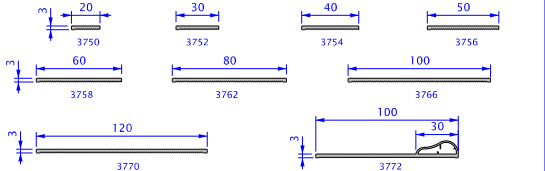

TAPEES - APPUIS

COUVRE - JOINTS

HABILLAGES RENO

JOINTS

EBRASEMENTS

PANNEAUX

DIVERS

PROFILES DE JONCTION

TAPEE PERSIENNE

PLATS D'HABILLAGE

EQUERRE D'HABILLAGE

EMBOUTS

FIXATIONS pour 3010