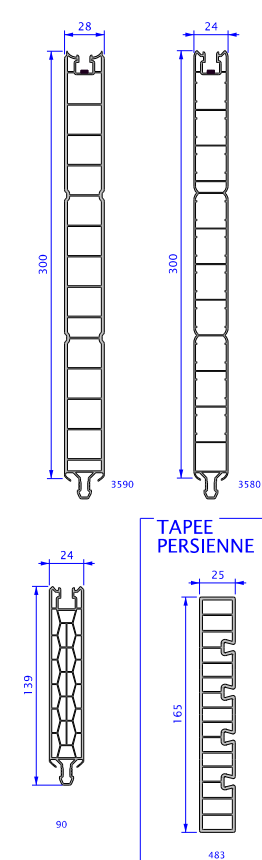

TAPEES - APPUIS

COUVRE - JOINTS

HABILLAGES RENO

JOINTS

EBRASEMENTS

PANNEAUX

DIVERS

PROFILES DE JONCTION

TAPEE PERSIENNE

PLATS D'HABILLAGE

EQUERRE D'HABILLAGE

EMBOUTS

FIXATIONS pour 3010