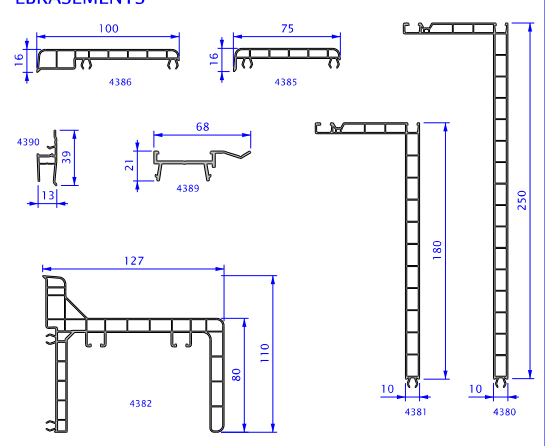

TAPEES - APPUIS

COUVRE - JOINTS

HABILLAGES RENO

JOINTS

EBRASEMENTS

PANNEAUX

DIVERS

PROFILES DE JONCTION

TAPEE PERSIENNE

PLATS D'HABILLAGE

EQUERRE D'HABILLAGE

EMBOUTS

FIXATIONS pour 3010