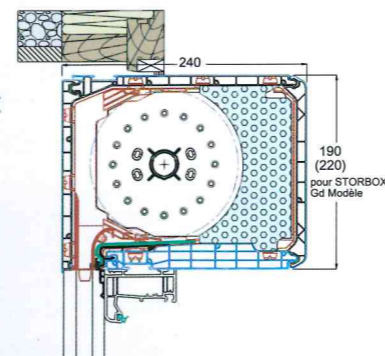

VOTRE BLOCBAIE INTÉRIEUR

STORBOX 2.0

deceuninck

Schémas techniques

Storbox Neuf

Storbox Réno

- Des dimensions du coffre (190 et 220 mm) permettant des enroulements minimisés adaptés aux attentes du marché. Exemple : jusqu'à 2260 mm de hauteur en Alu 39 avec le coffre de 190.
- Des performances thermiques et acoustiques élevées
- Une tenue mécanique améliorée
- Des résultats d'étanchéité à l'air exceptionnels grâce au joint périphérique intégré à la console même en croquage (C4)
- Motorisation en standard **zuni** : le confort de la radio en toute simplicité