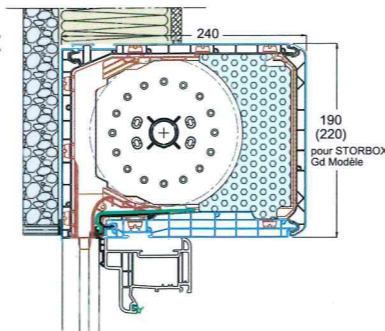

VOTRE BLOCBAIE INTÉRIEUR

STORBOX 2.0

deceuninck

Schémas techniques

Storbox Neuf

Storbox Réno

- Des dimensions du coffre (190 et 220 mm) permettant des enroulements minimisés adaptés aux attentes du marché. Exemple : jusqu'à 2260 mm de hauteur en Alu 39 avec le coffre de 190.
- Des performances thermiques et acoustiques élevées
- Une tenue mécanique améliorée
- Des résultats d'étanchéité à l'air exceptionnels grâce au joint périphérique intégré à la console même en croquage (C4)
- Motorisation en standard **zuni** : le confort de la radio en toute simplicité